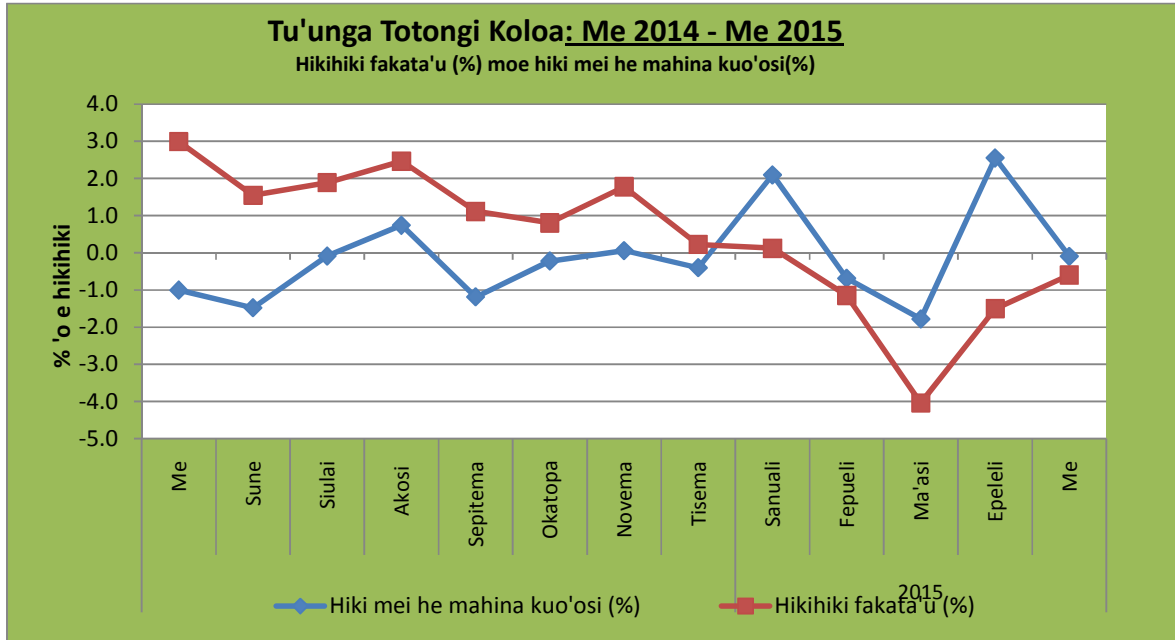

**PULE'ANGA FAKATU'I 'O TONGA.  
POTUNGAUE SETISITIKA.  
ONGOONGO**

**Na'e holo peseti 'e 0.1 'a e tu'unga totongi koloa 'i Me 2015. Pea koe hikihiki fakata'u 'oe totongi e koloa na'e holo peseti 'e -0.6.**

Ko e tu'unga 'o e totongi koloa ki he mahina **Me 2015**, 'i hono fakaha mei he **Potungae Sitetisitika**, na'e holo 'a e totongi 'o e koloa 'aki 'a e **peseti 'e 0.1** mei **'Epeleli 2015**, na'e hiki peseti **0.3** 'a e totongi 'o e koloa **fakalotofonua** pea holo peseti 'e **0.4** 'a e **koloa humai**. Koe ongo mahina 'e ua kimu'a, na'e hiki peseti 'e **2.6** 'i **'Epeleli 2015** pea holo peseti 'e **1.8** 'i **Ma'asi 2015**.