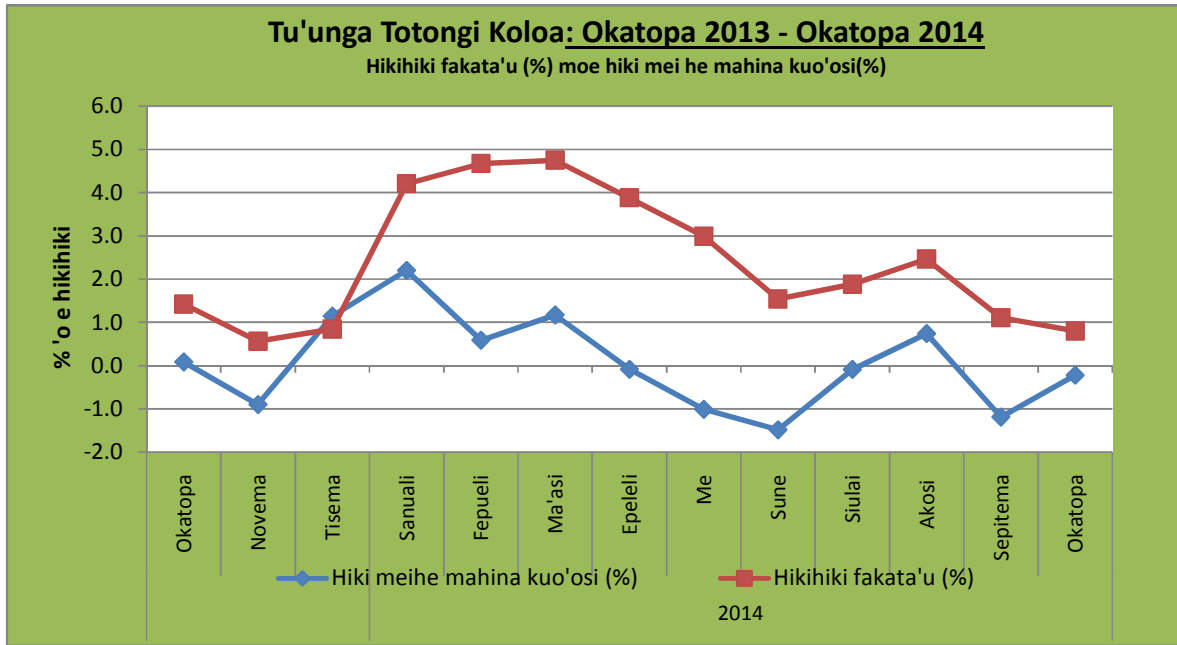

**PULE'ANGA FAKATU'I 'O TONGA.
POTUNGAUE SETISITIKA.
ONGOONGO**

Na'e holo peseti 'e 0.2 'a e tu'unga totongi koloa 'i Okatopa 2014. Pea koe hikihiki fakata'u 'oe totongi e koloa na'e hiki peseti 'e 0.8.

Ko e **tu'unga 'o e totongi koloa** ki he mahina **Okatopa 2014**, 'i hono fakaha mei he **Potungaue Sitetisitika**, na'e holo 'a e totongi 'o e koloa 'aki 'a e **peseti 'e 0.2** mei **Sepitema 2014**, na'e hiki peseti **0.4** 'a e totongi 'o e koloa **fakalotofonua** pea holo peseti 'e **0.6** 'a e **koloa humai**. Koe ongo mahina 'e ua kimu'a, na'e hiki peseti 'e **0.7** 'i **Akosi 2014** pea holo peseti 'e **1.2** 'i **Sepitema 2014**.