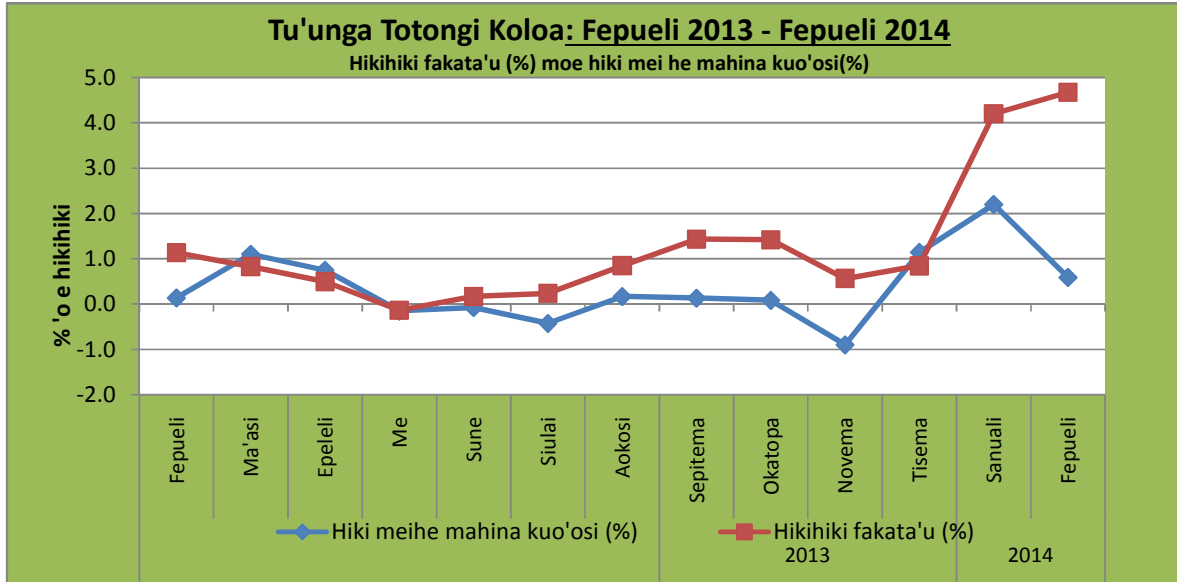

**PULE'ANGA FAKATU'I 'O TONGA.
POTUNGAUE SETISITIKA.
ONGOONGO**

Na'e hiki peseti 'e 0.6 'a e tu'unga totongi koloa 'i Fepueli 2014. Pea koe hikihiki fakata'u 'oe totongi e koloa na'e hiki peseti 'e 4.7.

Ko e **tu'unga 'o e totongi koloa** ki he mahina ko **Fepueli 2014**, 'i hono fakaha mei he **Potungae Sitetisitika**, na'e hiki 'a e totongi 'o e koloa 'aki 'a e **peseti 'e 0.6** mei **Sanuali 2014**, na'e hiki 'a e totongi 'o e koloa **fakalotofonua** 'aki 'a e peseti 'e **1.7** pea holo peseti 'e **0.2** 'a e **koloa humai mei muli**. Koe ongo mahina 'e ua kimu'a, na'e hiki peseti 'e **1.1** 'i **Tisema 2013** pea hiki peseti 'e **2.2** 'i **Sanuali 2014**.