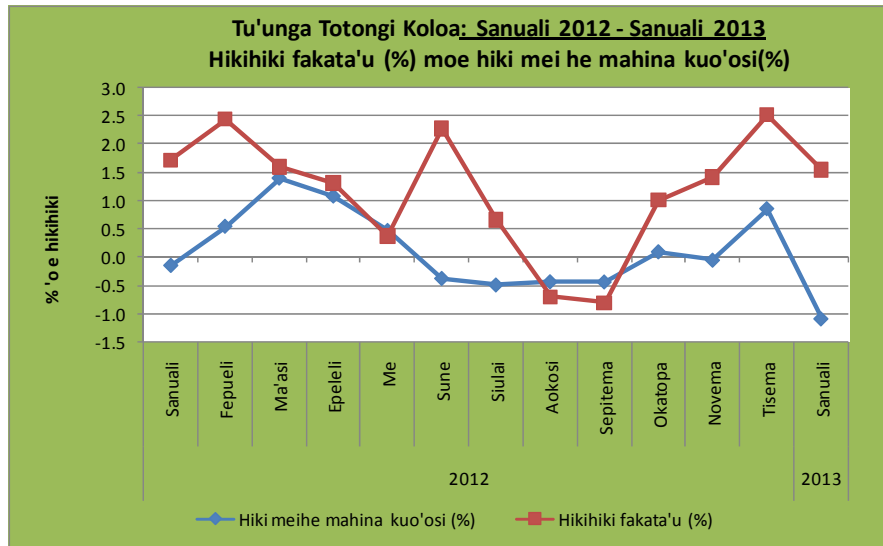

**PULE'ANGA FAKATU'I 'O TONGA.  
POTUNGAUE SETISITIKA.  
ONGOONGO**

**Na'e holo peseti 'e 1.1 e tu'unga totongi koloa 'i Sanuali 2013. Pea koe hikihiki fakata'u 'oe totongi e koloa na'e hiki peseti 'e 1.5.**

Ko e tu'unga 'o e totongi koloa ki he mahina ko Sanuali 2013, 'i hono fakaha mei he Potungae Sitetisitika, **na'e holo 'a e totongi 'o e koloa 'aki 'a e peseti 'e 1.1** mei Tisema 2012, na'e holo 'a e totongi 'o e koloa fakalotofonua 'aki 'a e **2.4%** pea toe holo mo e tu'uga totongi 'o e koloa humai mei muli 'aki 'a e peseti **0.2**. Koe ongo mahina 'e ua kimu'a, na'e holo'aki 'a e peseti 'e **0.1** 'a Novema 2012 kae hiki 'aki e peseti 'e **0.9** 'a Tisema 2012.