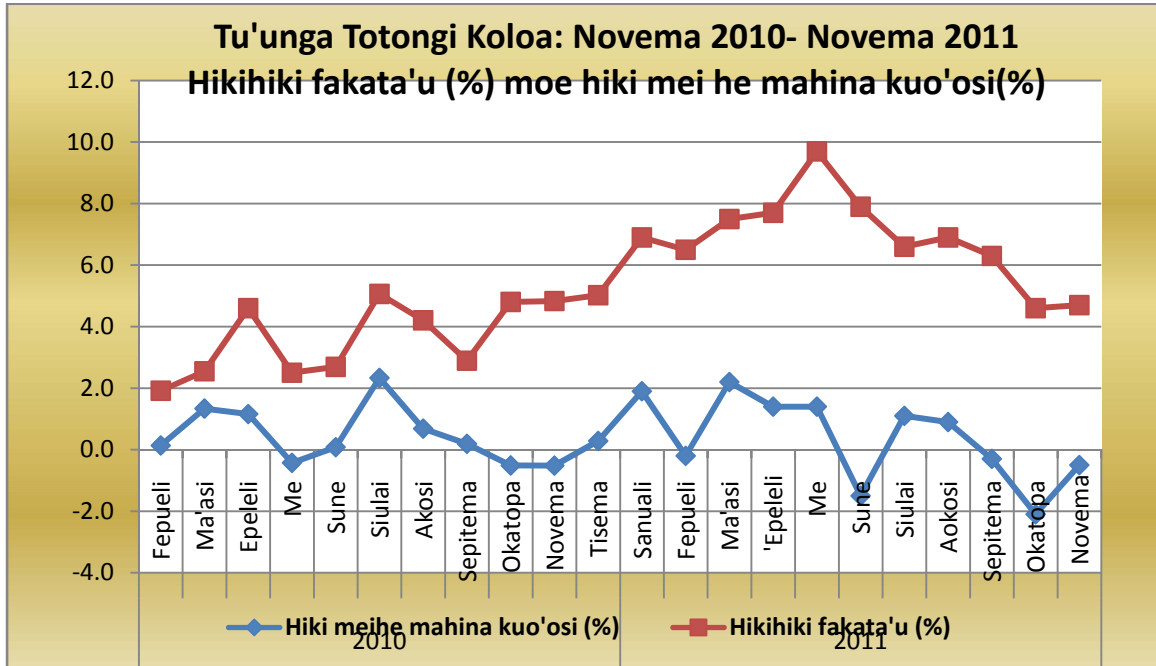

POTUNGAUE SITETISITIKA ONGOONGO

Holo 0.5% 'ae tu'unga totongi 'oe ngaahi koloa 'ihe mahina ko Novema 2011,
Pea koe hikihiki fakata'u 'oku 4.7%

Tu'unga Totongi 'oe ngaahi koloa kihe mahina ko Novema 2011, hange ko hono fakaha mei he Potungae Sitetisitika, na'e holo 'aki 'ae 0.5% mei he tu'unga totongi koloa 'o e mahina ko 'Okatopa 2011. Koe ongo mahina 'e ua kimu'a, na'e holo fakatou'osi 'a Sepitema 2011 mo 'Okatopa 2011 'aki 'ae 0.3% pea moe 2.1%. Ka 'i hono fakafehoanaki 'o e mahina Novema ki 'Okatopa 2011, na'e hiki 'ae tu'unga totongi 'oe ngaahi koloa fakalotofonua 'aki 'ae 0.1% kae holo 'ae tu'unga totongi 'o e ngaahi koloa hu mei tu'apule'anga 'aki 'ae 0.9%.

Ko e **Hikihiki Fakata'u** 'oe Totongi koloa ki he mahina ko Novema 2011, na'e 4.7% 'o fkhoe ia ki he 4.6% 'a e mahina 'Okatopa 2011. Na'e 4.8% 'a e mahina ko Novema 2010. Koe hikihiki fakata'u 'oe koloa fakalotofonua na'e 1.6% kae 7.0% 'ae koloa hu mai mei tu'apule'anga.