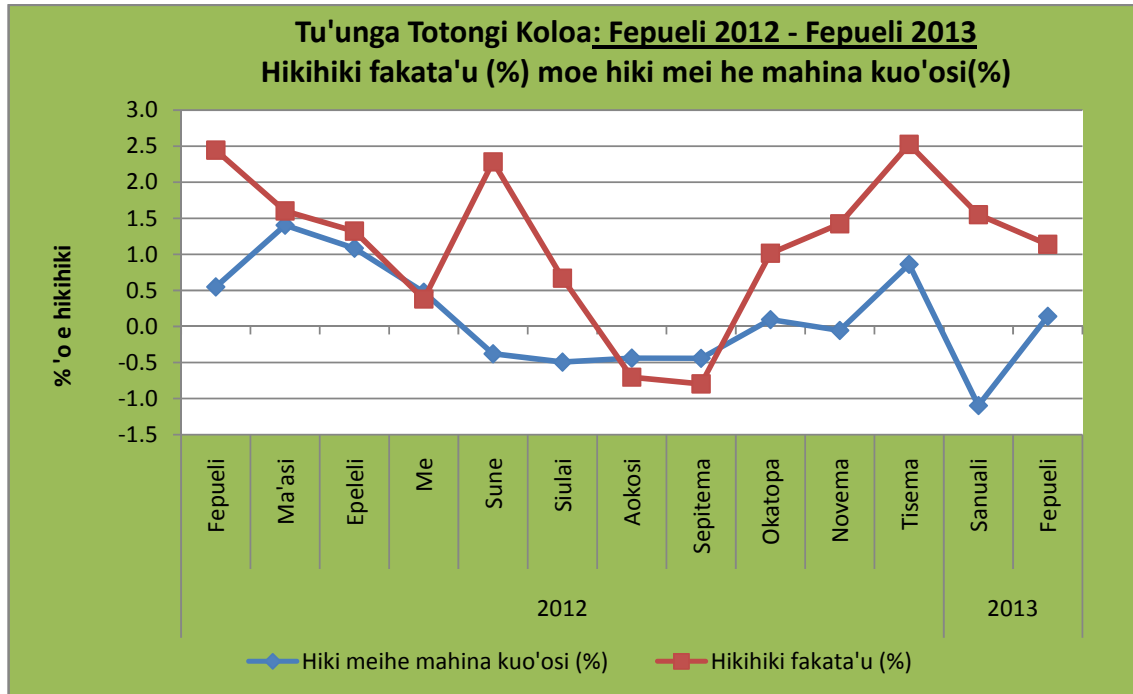

**PULE'ANGA FAKATU'I 'O TONGA.  
POTUNGAUE SETISITIKA.  
ONGOONGO**

**Na'e hiki peseti 'e 0.1 e tu'unga totongi koloa 'i Fepueli 2013. Pea koe hikihiki fakata'u 'oe totongi e koloa na'e hiki peseti 'e 1.1.**

Ko e tu'unga 'o e totongi koloa ki he mahina ko Fepueli 2013, 'i hono fakaha mei he Potungaue Sitetisitika, **na'e hiki 'a e totongi 'o e koloa 'aki 'a e peseti 'e 0.1** mei Sanuali 2013, na'e hiki 'a e totongi 'o e koloa fakalotofonua 'aki 'a e **0.5%** kae holo 'a e tu'unga totongi 'o e koloa humai mei muli 'aki 'a e peseti **0.1**. Koe ongo mahina 'e ua kimu'a, na'e hiki peseti 'e **0.9** 'a Tisema 2012 kae holo peseti 'e **1.1** 'a Sanuali 2013.